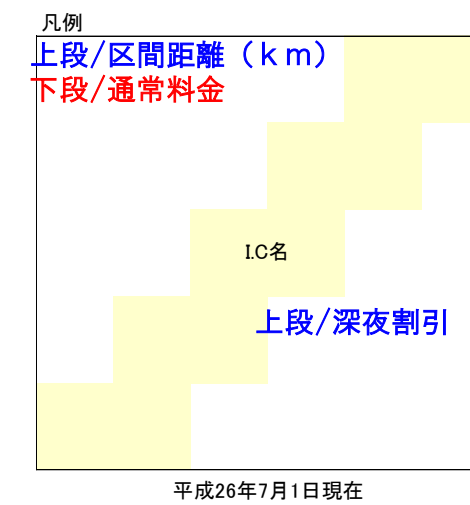

中央道(高井戸～八王子)の料金【大型車】

対象区間: 中央道(高井戸IC・三鷹本線料金所～八王子IC・八王子本線料金所)
 対象車: ETC車限定(ETC車以外は一律1,520円)

※料金表内の黒字は通常料金、青字は深夜割引料金。

(単位:円)

				八王子 (八王子本線)	
				国立府中	620 430
				府中スマート	470 330 930 650
				稲城	—
				調布	280 200 1,030 720
高井戸 (三鷹本線)	570 400	690 480	—	1,030 720	1,030 720

※出口まで車載器にETCカードを挿入したままご走行ください。

※都心通過の場合、八王子～高井戸間は1,520円(深夜1,060円)、国立府中～高井戸間は1,060円(深夜740円)となります。

18.0 1,600	8.4 800	富士吉田
9.6 800	山中湖	560 -
須走	560 -	1,120 -

東富士五湖道路料金表
【大型車】