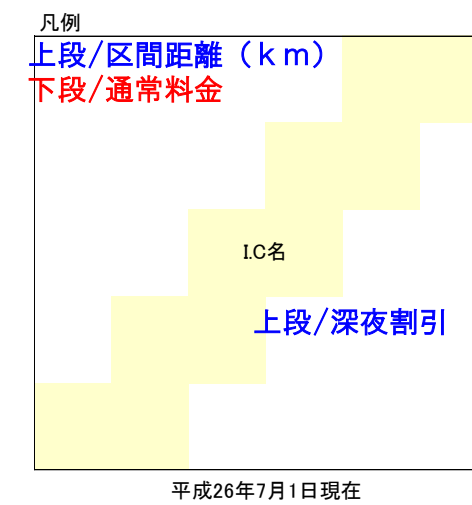

18.0 1,600	8.4 800	富士吉田
9.6 800	山中湖	560 -
須走	560 -	1,120 -

平成26年7月1日現在

東富士五湖道路料金表

【大型車】