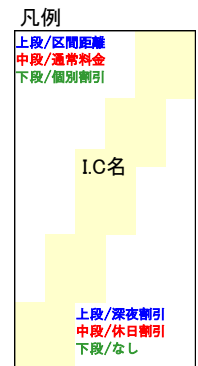

中央・長野自動車道料金表

【中型車】

- 長野自動車道
名神高速道路
東名高速道路
中部横断道
中央自動車道

平成29年3月19日現在

Main toll table with columns for route names (e.g., 安曇野, 梓川スマート, 松本, etc.) and rows of toll amounts for various distances and directions.

※双葉スマートIC及び梓川スマートICについては、車長12m以下のETC車のみが利用できるICです(車種は問いません)。ETC以外の車両及び車長12m以上の車両については、ご利用できませんので、ご注意ください。

※中央道(高井戸〜八王子)の料金については次ページをご確認ください。

中央道(高井戸～八王子)の料金【中型車】

対象区間: 中央道(高井戸IC・三鷹本線料金所～八王子IC・八王子本線料金所)

対象車: ETC車限定(ETC車以外は一律1,150円)