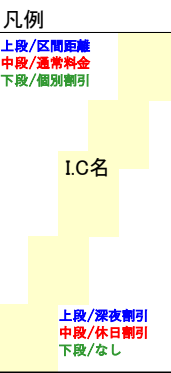

中央・長野自動車道料金表

【軽自動車等】

- 長野自動車道
名神高速道路
東名高速道路
中部横断道
中央自動車道

平成29年3月19日現在

Table of toll rates for various routes and distances, including columns for route names and numerical toll amounts.

※双葉スマートIC及び梓川スマートICについては、車長12m以下のETC車のみが利用できるICです(車種は問いません)。ETC以外の車両及び車長12m以上の車両については、ご利用できませんので、ご注意ください。
※中央道(高井戸〜八王子)の料金については次ページをご確認ください。

中央道(高井戸～八王子)の料金【軽自動車等】

対象区間: 中央道(高井戸IC・三鷹本線料金所～八王子IC・八王子本線料金所)

対象車: ETC車限定(ETC車以外は一律820円)

※料金表内の黒字は通常料金、青字は深夜割引料金。

(単位:円)

| | | | | 八王子 (八王子本線) | |
|---------------|------------|------------|---|----------------|------------|
| | | | | 国立府中 | 390 270 |
| | | | | 府中スマート | 310 220 |
| | | | | 稲城 | — |
| | | | | 調布 | 220 150 |
| 高井戸 (三鷹本線) | 360 250 | 420 290 | — | 510 360 | 510 360 |