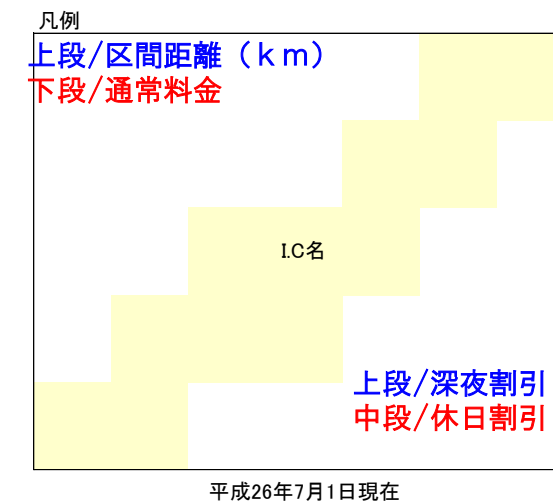

18.0 1,060	8.4 530	富士吉田
9.6 530	山中湖	370 370
須走	370 370	740 740

*東富士五湖道路の車種区分は普通車・大型車・特大車の3車種です。
*軽自動車等・中型車は普通車の料金区分となります。

東富士五湖道路料金表

【普通車】