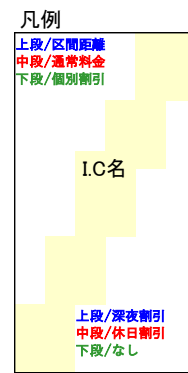

中央・長野自動車道料金表

【普通車】

- 長野自動車道
名神高速道路
東名高速道路
中部横断道
中央自動車道

平成29年3月19日現在

Main table containing toll rates for various routes and distances. Columns represent different toll points and distances, with values indicating the toll amount for a standard car. The table is organized by route and includes specific toll points like 安曇野, 梓川スマート, 松本, etc.

※双葉スマートIC及び梓川スマートICについては、車長12m以下のETC車のみが利用できるICです(車種は問いません)。ETC以外の車両及び車長12m以上の車両については、ご利用できませんので、ご注意ください。
※中央道(高井戸〜八王子)の料金については次ページをご確認ください。

中央道(高井戸～八王子)の料金【普通車】

対象区間: 中央道(高井戸IC・三鷹本線料金所～八王子IC・八王子本線料金所)

対象車: ETC車限定(ETC車以外は一律980円)