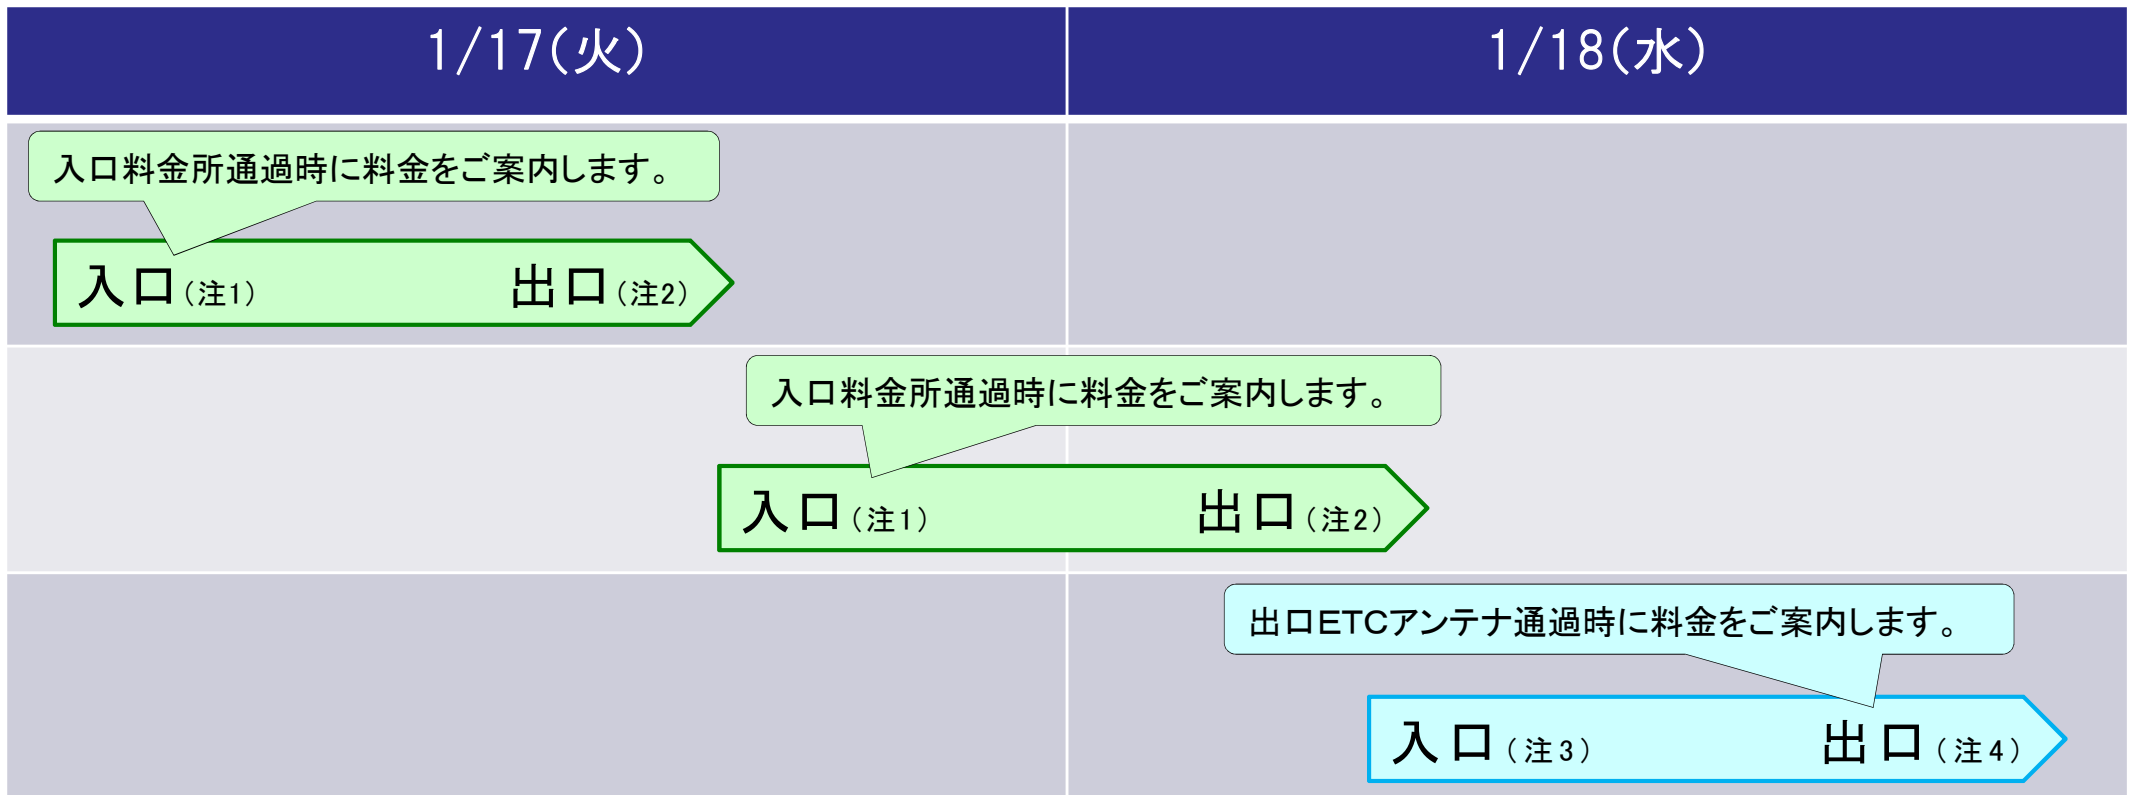

切替日(平成29年1月18日)前後の料金案内について

■中央道(八王子～高井戸)をETCでご利用のお客様は、平成29年1月18日午前0時より、入口料金所で入口情報を記録し、出口ETCアンテナ通過時に料金をご案内するよう変更いたします。(ETC車以外のお客様は変更ありません。)

<走行例>

- (注1) 入口料金所では、中央道(八王子～高井戸)都心発着の場合の全線利用料金を、一旦ご案内します。
- (注2) 出口ETCアンテナでは全線利用料金と、ご利用距離に応じた料金との差額をご案内します。
- (注3) 入口料金所では、**車載器は反応しますが、料金表示・料金案内をしません。**
- (注4) **出口に設置しているETCアンテナでは、通過時にご利用距離に応じた料金をご案内します。**