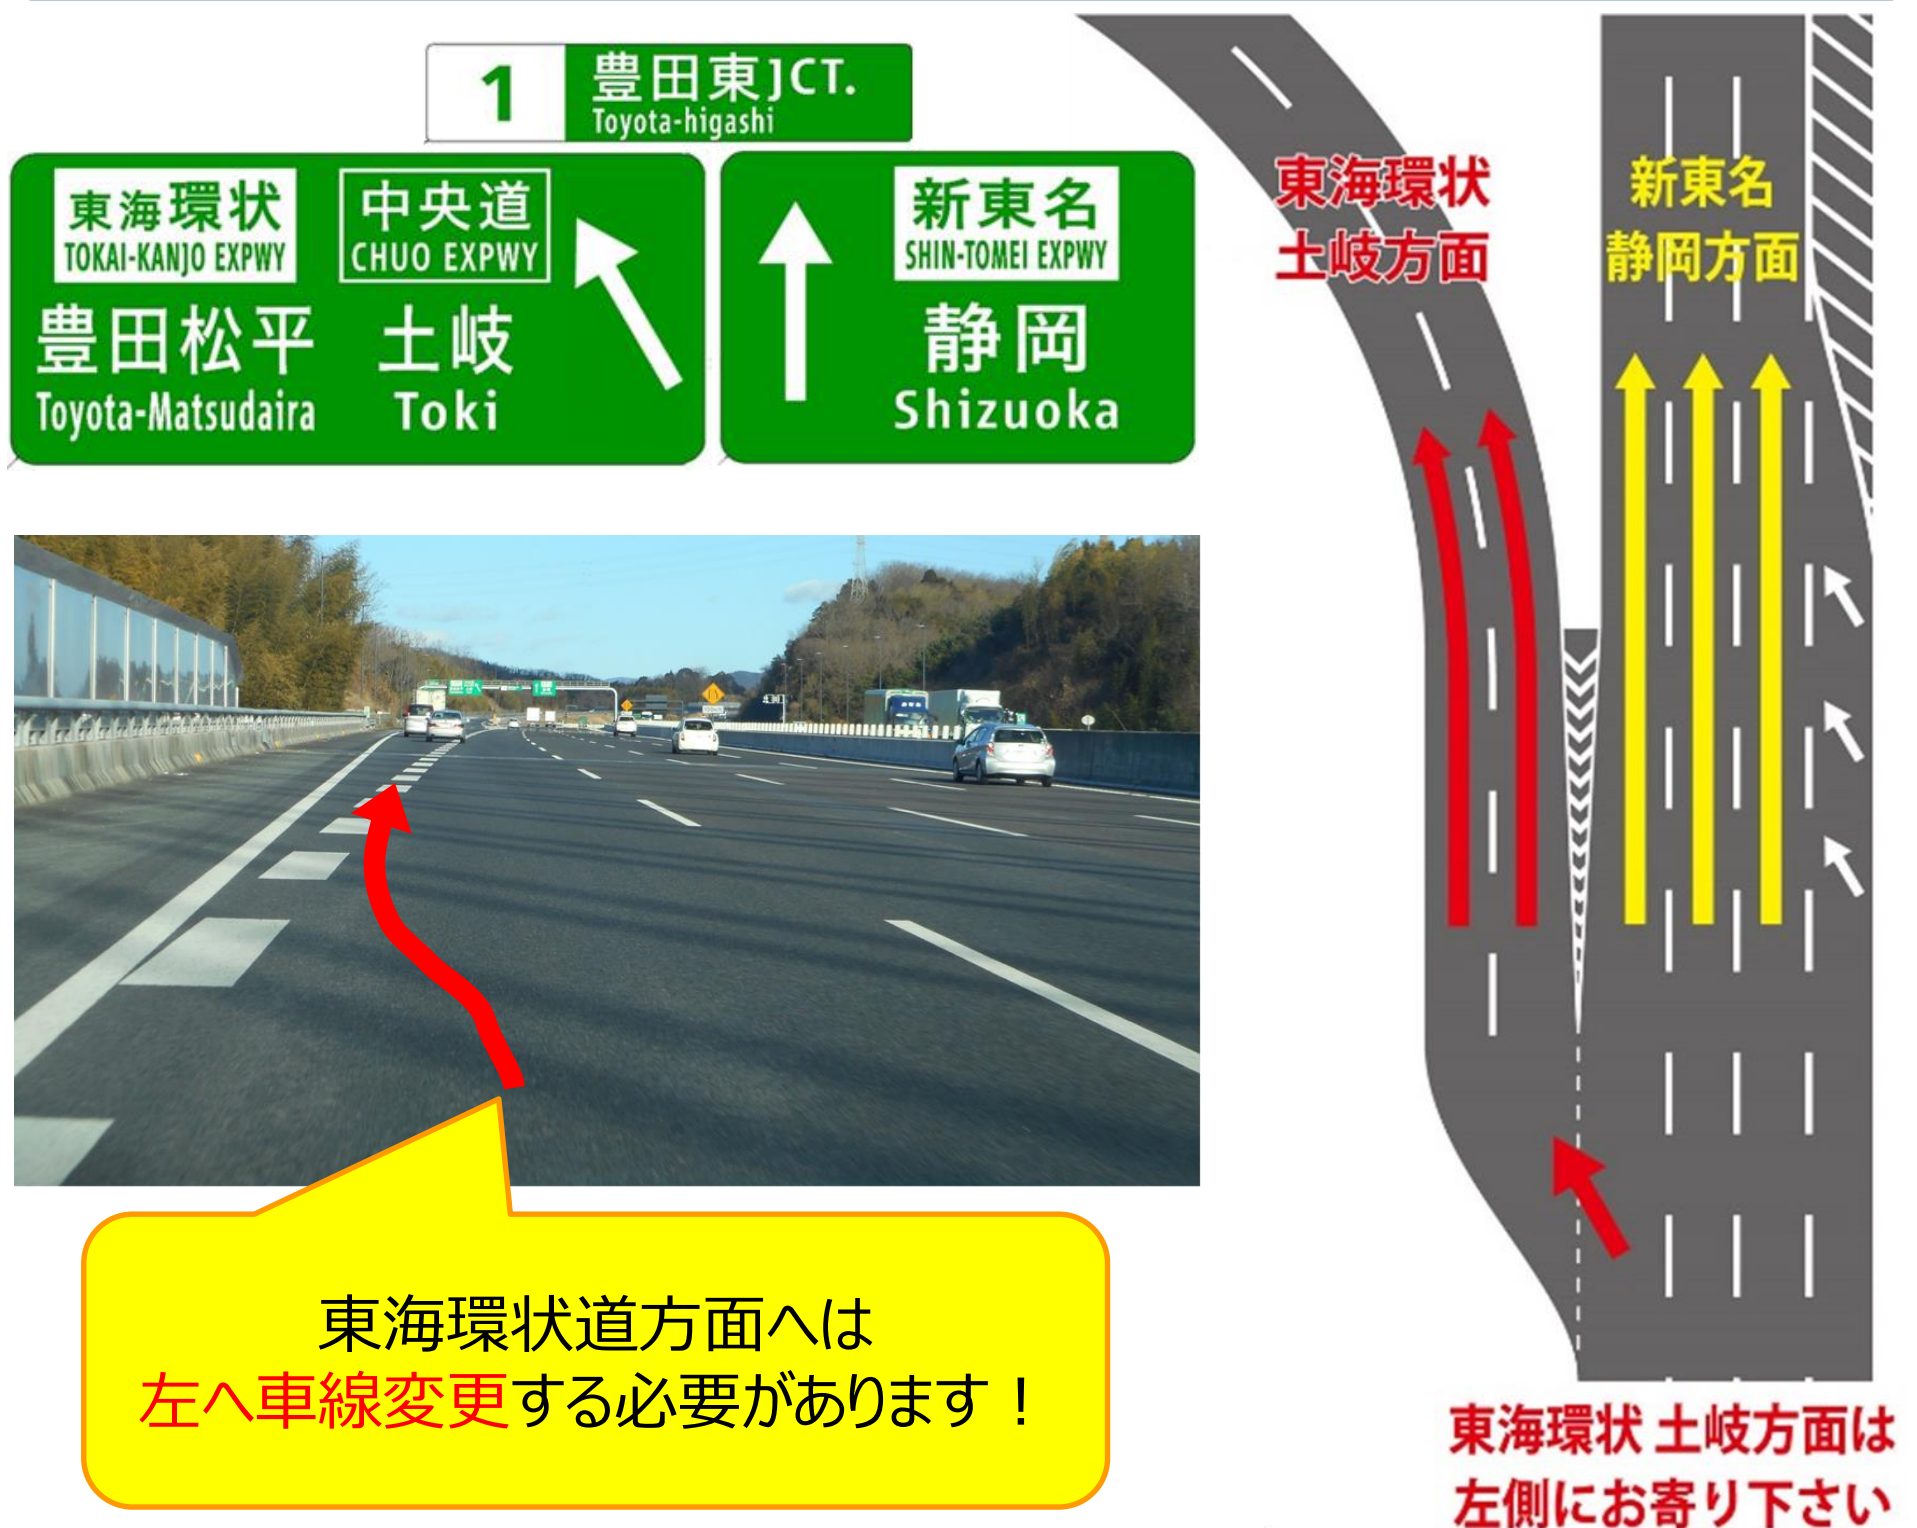

伊勢湾岸道から 東海環状道方面へ向かうお客さまへ 【豊田東JCTのご案内】

豊田東JCTで伊勢湾岸道から東海環状道方面に進むためには、左へ分岐する必要があります。

カーナビゲーションやナビアプリが新しい道路を反映していない場合がございますので、案内標識などに従いご走行ください。

豊田東JCT上り線概略図

問い合わせ先：NEXCO中日本お客さまセンター（24時間対応）

TEL：0120-922-229（フリーダイヤル）