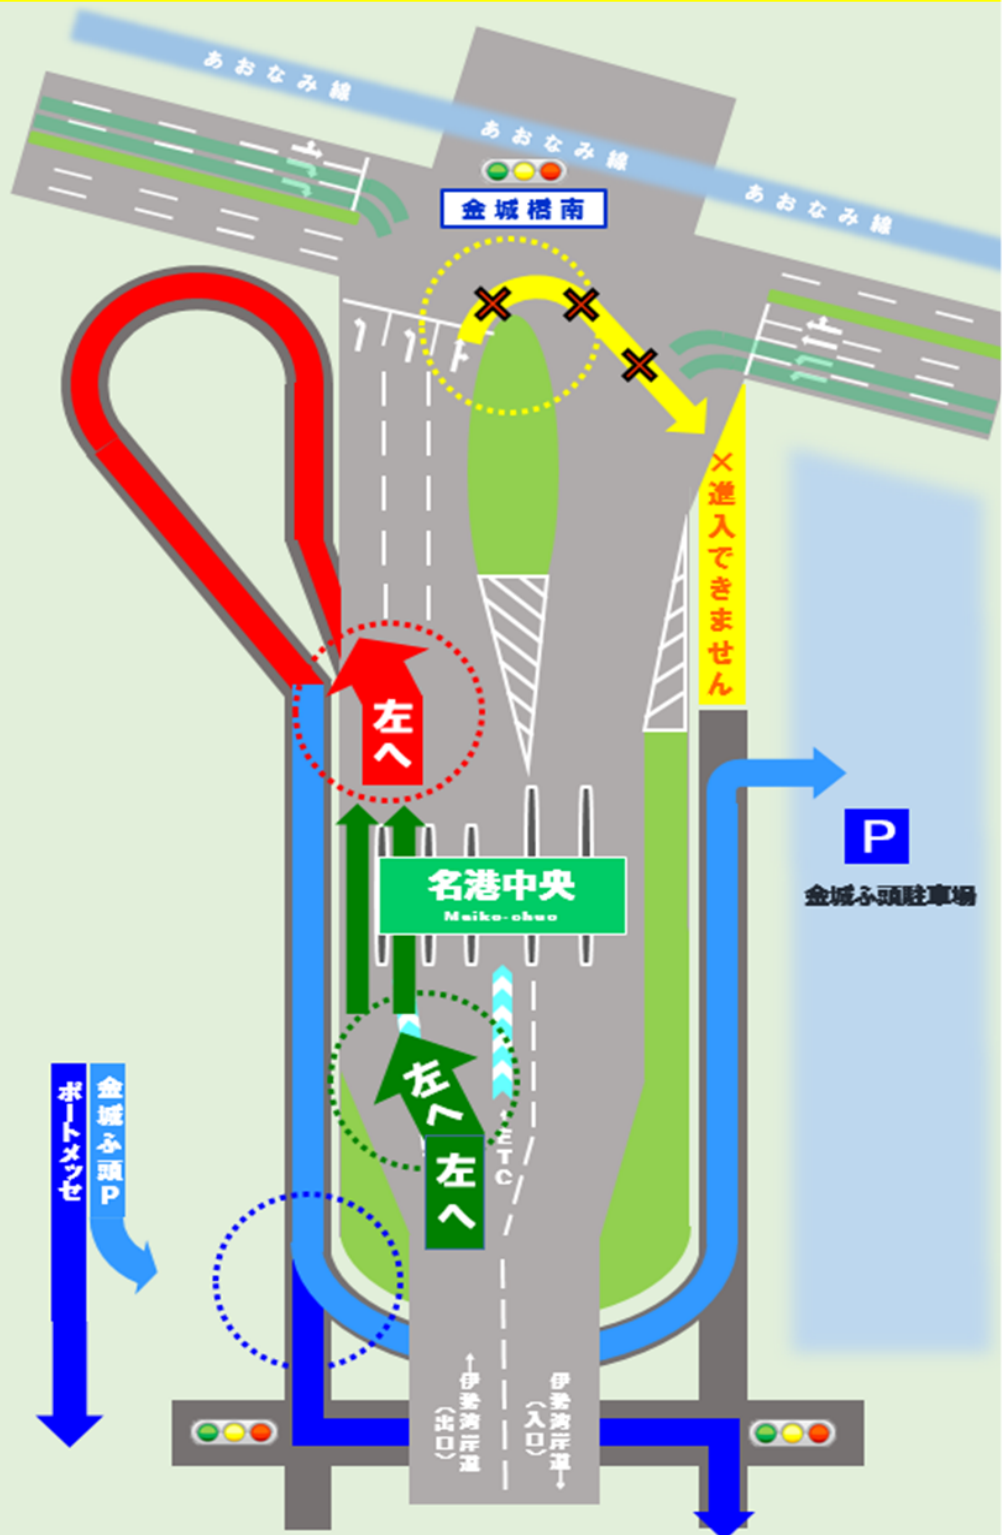

レゴランド・ポートメッセなごや

方面へ向かわれるお客さまへ

最寄
IC

伊勢湾岸道

ISEWANGAN EXPWY

名港中央

Meiko-chuo

料金所では **左側の2レーンへ**
ゲートを抜いたら **左のランプへ**

料金所の出口では、
左側の2レーンを通過
してください。

ゲートを抜いたら、**左に**
寄り、**信号手前で専用**
ランプ(茶色のカラー舗
装)に進入してください。

青色のカラー舗装にそって
進行。分岐では、
レゴランドは**左方向**
「**金城ふ頭駐車場**」へ。
ポートメッセは**信号左折**。

ご注意！
カーナビやアプリが黄色
のルート案内する場合
があります。
この道は、**封鎖されており**
通行できません。
再度、**高速道路に戻って**
しまい、Uターンできません
ので、**ご注意ください。**

高速道路に関するお問い合わせ先
NEXCO中日本お客さまセンター
上記電話をご利用できない場合は

TEL 0120-922-229(通話料無料)
TEL 052-223-0333(通話料有料)

駐車場に関するお問い合わせ先
金城ふ頭駐車場
TEL 052-389-5580