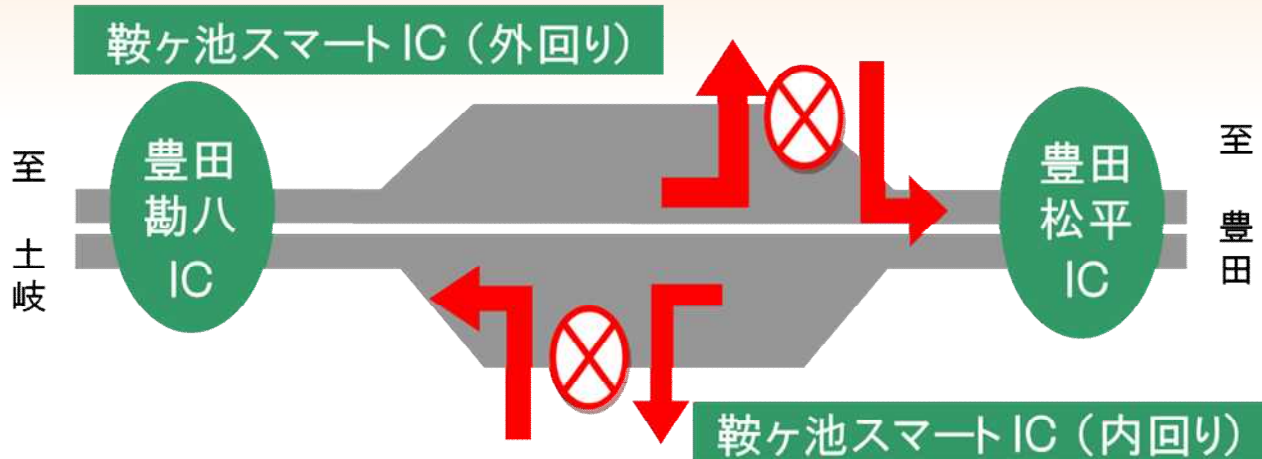

# 鞍ヶ池スマートインターチェンジ 閉鎖のお知らせ

以下の期間において、ETC設備更新に伴い  
スマートインターチェンジがご利用いただけません。

**平成30年10月 8日(月)20:00 から  
平成30年10月23日(火)18:00 まで**

工事期間中はご迷惑をおかけしますが、  
ご理解とご協力をお願いいたします。