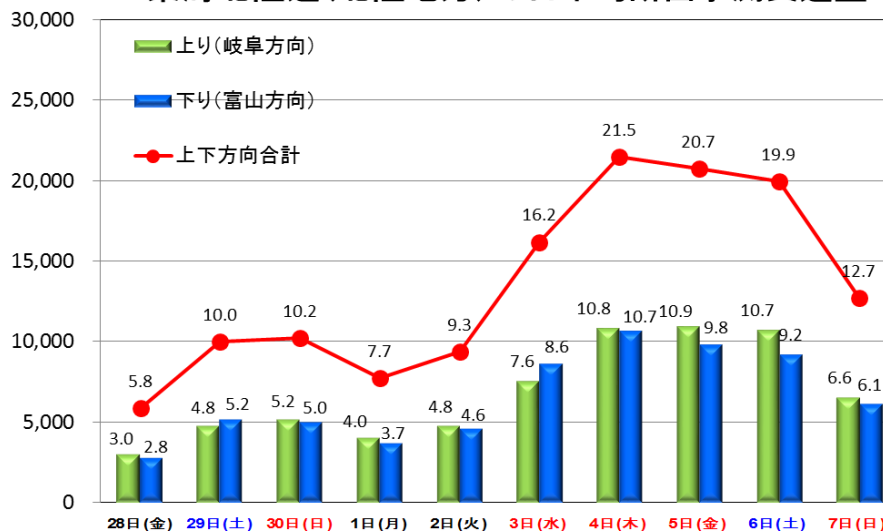

■ 路線別断面予測交通量

(台/日) 北陸自動車道(北陸地方)の日平均断面予測交通量

(台/日) 東海北陸道(北陸地方)の日平均断面予測交通量

(台/日) 舞鶴若狭道(北陸地方)の日平均断面予測交通量

■北陸自動車道 県別断面予測交通量