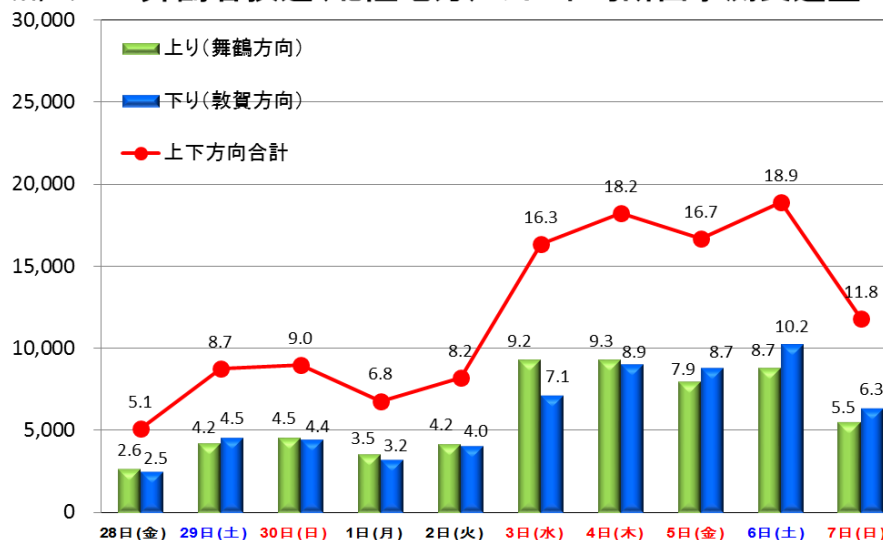

■ 路線別断面予測交通量

(台/日) 北陸自動車道(北陸地方)の日平均断面予測交通量

(台/日) 東海北陸道(北陸地方)の日平均断面予測交通量

(台/日) 舞鶴若狭道(北陸地方)の日平均断面予測交通量

■北陸自動車道 県別断面予測交通量