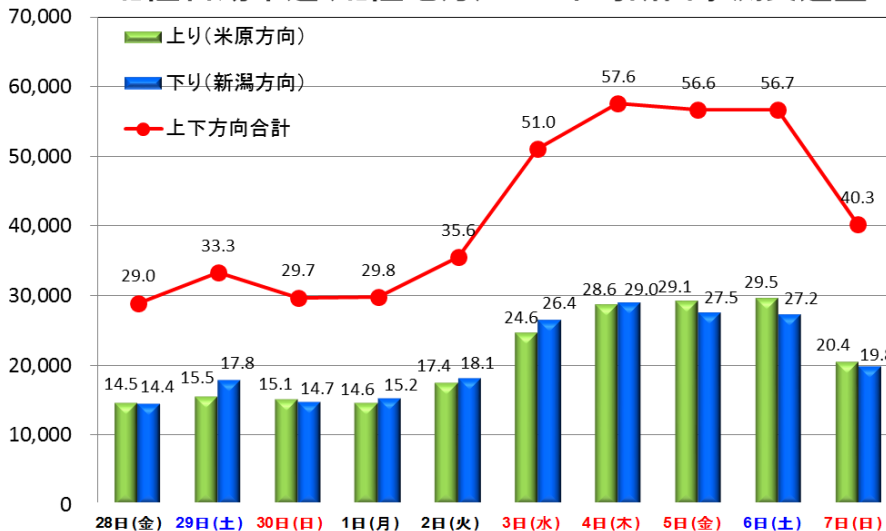

■ 路線別断面予測交通量

(台/日) 北陸自動車道(北陸地方)の日平均断面予測交通量

(台/日) 東海北陸道(北陸地方)の日平均断面予測交通量

(台/日) 舞鶴若狭道(北陸地方)の日平均断面予測交通量

■北陸自動車道 県別断面予測交通量