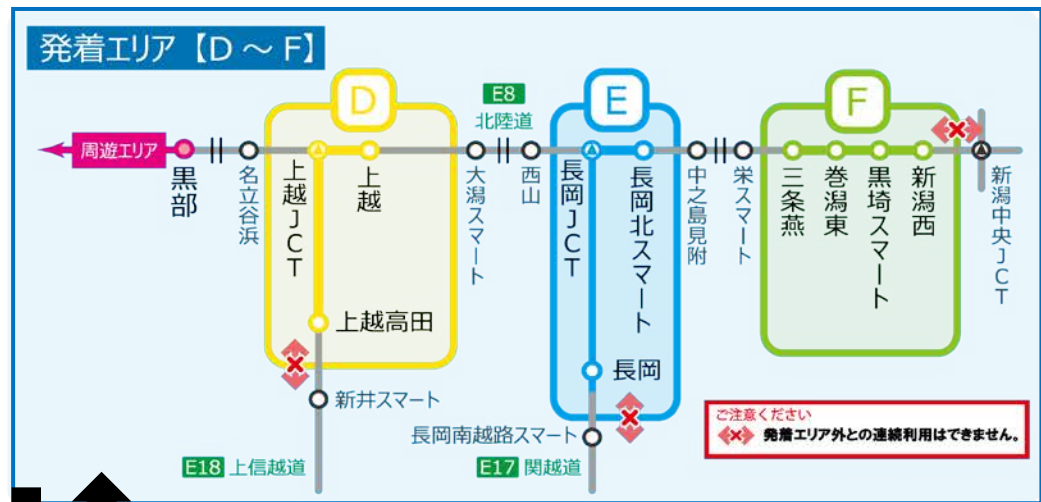

黒部めぐりお買物券付きドライブプラン

○ご利用期間：2017年9月1日（金）～2017年11月30日（木）

※お買物券・クーポンは、本プランのご利用期間（2日間または3日間のうち指定した1日）にお引換えください。

○高速道路定額利用・観光施設利用の内容および販売価格、ご利用日数

番号	高速道路定額利用			ご利用日数 (最大)	観光施設利用 内 容	販売価格	
	発着エリア (道路名・対象区間)	周遊エリア (道路名・対象区間)				普通車	軽自動車等
A1	E1 名神高速道路 彦根 IC、湖東三山スマート IC	E8 北陸自動車道 富山 IC～黒部 IC	E8 北陸自動車道 上越 IC	2日間	○黒部めぐりお買物券 ^{※2} (5,000円分) 【利用可能施設】 ・黒部市地域観光ギャラリー 「のわまーと」 ・黒部峡谷鉄道「宇奈月駅売店」 ・魚の駅「生地」 ※お買物券は「のわまーと」でのみ お引換えいただけます。	13,300円	11,700円
A2				3日間		13,700円	12,100円
B1	E1 名神高速道路 小牧 IC、一宮 IC			2日間		12,700円	11,300円
B2				3日間		13,100円	11,600円
C1	E1 東名高速道路 名古屋 IC、春日井 IC ^{※1}			2日間		13,200円	11,700円
C2				3日間		13,600円	12,000円
D1	E8 北陸自動車道 上越 IC			2日間		8,700円	8,100円
D2	E18 上信越自動車道 上越高田 IC			3日間		9,600円	8,800円
E1	E8 北陸自動車道 長岡北スマート IC			2日間		10,400円	9,400円
E2	E17 関越自動車道 長岡 IC			3日間		11,200円	10,100円
F1	E8 北陸自動車道 三条燕 IC、巻瀧東 IC、 黒崎スマート IC、新潟西 IC	2日間	11,600円	10,400円			
F2		3日間	12,300円	10,900円			
G1	本コースは発着エリアから周遊エリアまでの 往復の高速道路料金は含まれません。 (※右記周遊エリア内乗り放題のみのコースです)	E8 北陸自動車道 敦賀 JCT～黒部 IC E27 舞鶴若狭道 敦賀 JCT～小浜 IC	3日間	○特典 ^{※3} (500円分)	13,300円	11,700円	

※1 名古屋瀬戸道路（長久手 IC）から本プランはご利用いただけません。

※2 黒部めぐりお買物券の有効期限はお買物券の引換日を含む3日間となります。

※3 特典の内容

対象の観光施設	特典の内容
黒部市地域観光ギャラリー「のわまーと」	お買い上げの方に「しろえびせんべい2袋（個包装2つ）」をプレゼント（ご同行の方全員分）
黒部峡谷鉄道「宇奈月駅売店」	お買い上げの方に「黒部そのまま天然水」をプレゼント（ご同行の方全員分）
魚の駅「生地」	魚の駅「生地」内の「できたて館」でお食事の方にドリンクバーを無料サービス（お食事の方全員分）

往路

復路

往路

復路

○お買物券・クーポンのご利用対象商品

券種	対象観光施設	主な対象商品	対象外商品・サービス
黒部めぐりお買物券	黒部市地域観光ギャラリー「のわまーと」	地元特産品など	対象外：宅配送料、切手
	黒部峡谷鉄道「宇奈月駅売店」	地元特産品、峡谷オリジナルグッズなど	対象外：宅配送料
	魚の駅「生地」	とれたて館：鮮魚 できたて館：食事	対象外：とれたて館、できたて館 以外の屋外で販売している商品
宇奈月・くろべ食べ歩きクーポン	黒部市内の25店舗から3店舗を選択	クーポン参加各店舗の指定商品	—

※1 宇奈月温泉でのご宿泊料金は、本プランに含まれません。

○通常料金：19,020円

- ・ **高速道路通常料金（平日昼間、普通車）** : 12,940円
- ・ 飲食・お買物（お買物券・クーポン・特典相当額） : 6,080円

○速旅 黒部めぐりお買物券付きドライブプラン : 13,200円

お得額 5,820円