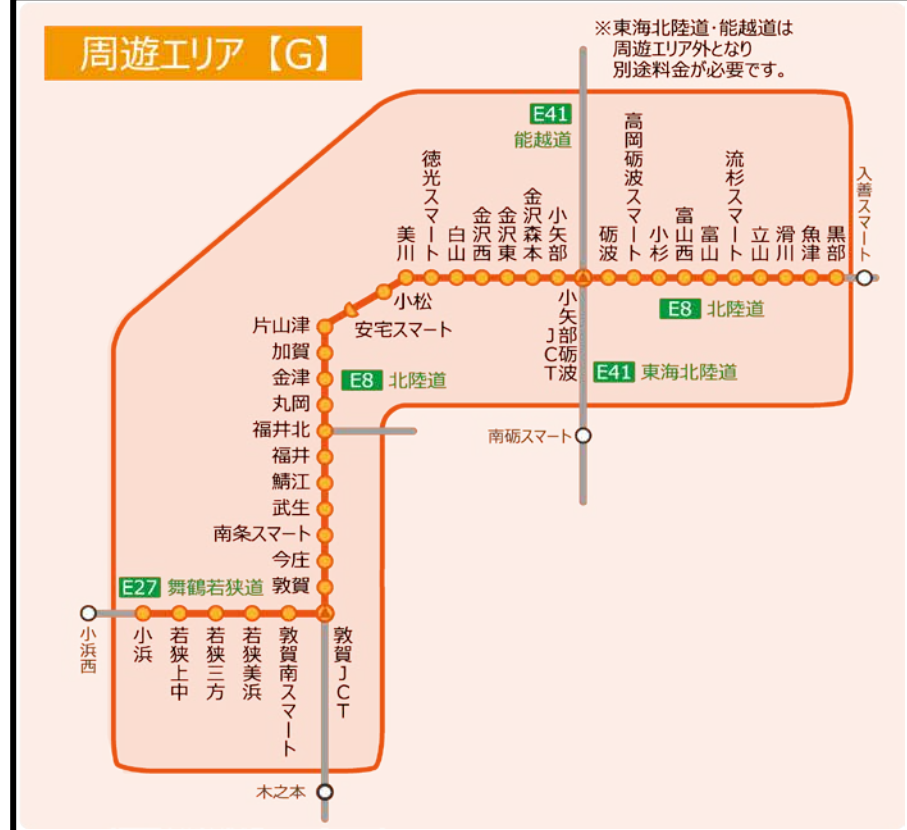

黒部めぐりお買物券付きドライブプラン

○ご利用期間：2017年9月1日（金）～2017年11月30日（木）

※お買物券・クーポンは、本プランのご利用期間（2日間または3日間のうち指定した1日）にお引換えください。

○高速道路定額利用・観光施設利用の内容および販売価格、ご利用日数

番号	高速道路定額利用			ご利用日数 (最大)	観光施設利用 内 容	販売価格	
	発着エリア (道路名・対象区間)	周遊エリア (道路名・対象区間)				普通車	軽自動車等
A1	E1 名神高速道路 彦根 IC、湖東三山スマート IC	E8 北陸自動車道 富山 IC～黒部 IC	E8 北陸自動車道 上越 IC	2日間	○黒部めぐりお買物券 ^{※2} (5,000円分) 【利用可能施設】 ・黒部市地域観光ギャラリー 「のわまーと」 ・黒部峡谷鉄道「宇奈月駅売店」 ・魚の駅「生地」 ※お買物券は「のわまーと」でのみ お引換えいただけます。	13,300円	11,700円
A2				3日間		13,700円	12,100円
B1	E1 名神高速道路 小牧 IC、一宮 IC			2日間		12,700円	11,300円
B2				3日間		13,100円	11,600円
C1	E1 東名高速道路 名古屋 IC、春日井 IC ^{※1}			2日間		13,200円	11,700円
C2				3日間		13,600円	12,000円
D1	E8 北陸自動車道 上越 IC			2日間		8,700円	8,100円
D2	E18 上信越自動車道 上越高田 IC			3日間		9,600円	8,800円
E1	E8 北陸自動車道 長岡北スマート IC			2日間		10,400円	9,400円
E2	E17 関越自動車道 長岡 IC			3日間		11,200円	10,100円
F1	E8 北陸自動車道 三条燕 IC、巻瀧東 IC、 黒崎スマート IC、新潟西 IC	2日間	11,600円	10,400円			
F2		3日間	12,300円	10,900円			
G1	本コースは発着エリアから周遊エリアまでの 往復の高速道路料金は含まれません。 (※右記周遊エリア内乗り放題のみのコースです)	E8 北陸自動車道 敦賀 JCT～黒部 IC E27 舞鶴若狭道 敦賀 JCT～小浜 IC	3日間	○特典 ^{※3} (500円分)	13,300円	11,700円	

※1 名古屋瀬戸道路（長久手 IC）から本プランはご利用いただけません。

※2 黒部めぐりお買物券の有効期限はお買物券の引換日を含む3日間となります。

※3 特典の内容

対象の観光施設	特典の内容
黒部市地域観光ギャラリー「のわまーと」	お買い上げの方に「しろえびせんべい2袋（個包装2つ）」をプレゼント（ご同行の方全員分）
黒部峡谷鉄道「宇奈月駅売店」	お買い上げの方に「黒部そのまま天然水」をプレゼント（ご同行の方全員分）
魚の駅「生地」	魚の駅「生地」内の「できたて館」でお食事の方にドリンクバーを無料サービス（お食事の方全員分）

往路

復路

往路

復路

○お買物券・クーポンのご利用対象商品

券種	対象観光施設	主な対象商品	対象外商品・サービス
黒部めぐりお買物券	黒部市地域観光ギャラリー「のわまーと」	地元特産品など	対象外：宅配送料、切手
	黒部峡谷鉄道「宇奈月駅売店」	地元特産品、峡谷オリジナルグッズなど	対象外：宅配送料
	魚の駅「生地」	とれたて館：鮮魚 できたて館：食事	対象外：とれたて館、できたて館 以外の屋外で販売している商品
宇奈月・くろべ食べ歩きクーポン	黒部市内の25店舗から3店舗を選択	クーポン参加各店舗の指定商品	—

○お買物券・クーポンのお引換えについて

黒部市地域観光ギャラリー「のわまーと」のレジカウンターでお引換えください。

なお、お引換えいただける時間は9:00～19:00です。この時間以外ではお引換えできませんのでご注意ください。

■お得なご利用例

番号：C1（平日・普通車利用）

名古屋 IC ⇒ 黒部 IC → 「のわまーと」（お買物券のお引換え） → 「黒部峡谷鉄道・宇奈月駅」 → 宇奈月温泉（宿泊）※1
→ 宇奈月温泉街・黒部市内散策（食べ歩きクーポン） → 「魚の駅・生地」 → 黒部 IC ⇒ 名古屋 IC