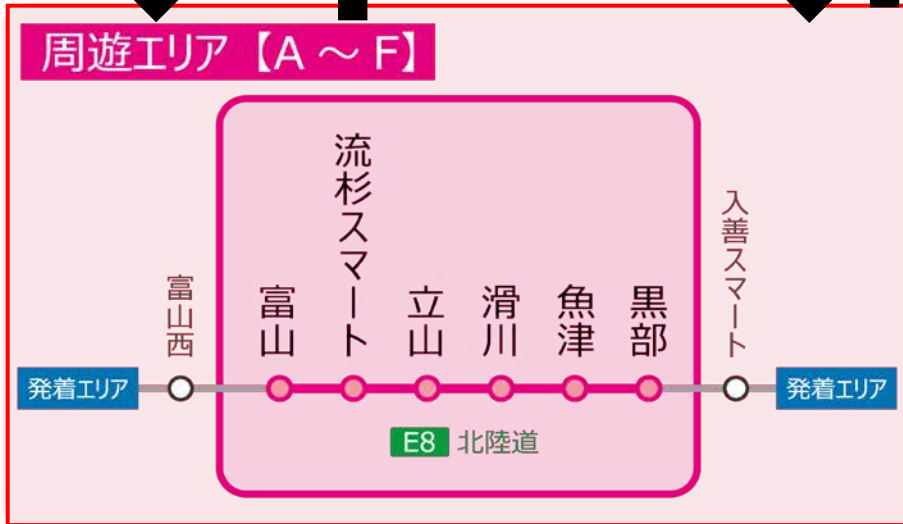

黒部めぐりお買物券付きドライブプラン

○ご利用期間：2017年9月1日（金）～2017年11月30日（木）

※お買物券・クーポンは、本プランのご利用期間（2日間または3日間のうち指定した1日）にお引換えください。

○高速道路定額利用・観光施設利用の内容および販売価格、ご利用日数

番号	高速道路定額利用			ご利用日数 (最大)	観光施設利用 内 容	販売価格	
	発着エリア (道路名・対象区間)	周遊エリア (道路名・対象区間)				普通車	軽自動車等
A1	E1 名神高速道路 彦根 IC、湖東三山スマート IC	E8 北陸自動車道 富山 IC～黒部 IC	E8 北陸自動車道 上越 IC	2日間	○黒部めぐりお買物券 ^{※2} (5,000円分) 【利用可能施設】 ・黒部市地域観光ギャラリー 「のわまーと」 ・黒部峡谷鉄道「宇奈月駅売店」 ・魚の駅「生地」 ※お買物券は「のわまーと」でのみ お引換えいただけます。	13,300円	11,700円
A2				3日間		13,700円	12,100円
B1	E1 名神高速道路 小牧 IC、一宮 IC			2日間		12,700円	11,300円
B2				3日間		13,100円	11,600円
C1	E1 東名高速道路 名古屋 IC、春日井 IC ^{※1}			2日間		13,200円	11,700円
C2				3日間		13,600円	12,000円
D1	E8 北陸自動車道 上越 IC			2日間		8,700円	8,100円
D2	E18 上信越自動車道 上越高田 IC			3日間		9,600円	8,800円
E1	E8 北陸自動車道 長岡北スマート IC			2日間		10,400円	9,400円
E2	E17 関越自動車道 長岡 IC			3日間		11,200円	10,100円
F1	E8 北陸自動車道 三条燕 IC、巻瀧東 IC、 黒崎スマート IC、新潟西 IC	2日間	11,600円	10,400円			
F2		3日間	12,300円	10,900円			
G1	本コースは発着エリアから周遊エリアまでの 往復の高速道路料金は含まれません。 (※右記周遊エリア内乗り放題のみのコースです)	E8 北陸自動車道 敦賀 JCT～黒部 IC E27 舞鶴若狭道 敦賀 JCT～小浜 IC	3日間	○特典 ^{※3} (500円分)	13,300円	11,700円	

※1 名古屋瀬戸道路（長久手 IC）から本プランはご利用いただけません。

※2 黒部めぐりお買物券の有効期限はお買物券の引換日を含む3日間となります。

※3 特典の内容

対象の観光施設	特典の内容
黒部市地域観光ギャラリー「のわまーと」	お買い上げの方に「しろえびせんべい2袋（個包装2つ）」をプレゼント（ご同行の方全員分）
黒部峡谷鉄道「宇奈月駅売店」	お買い上げの方に「黒部そのまま天然水」をプレゼント（ご同行の方全員分）
魚の駅「生地」	魚の駅「生地」内の「できたて館」でお食事の方にドリンクバーを無料サービス（お食事の方全員分）

往路

復路

往路

復路

○お買物券・クーポンのご利用対象商品

券種	対象観光施設	主な対象商品	対象外商品・サービス
黒部めぐりお買物券	黒部市地域観光ギャラリー「のわまーと」	地元特産品など	対象外：宅配送料、切手
	黒部峡谷鉄道「宇奈月駅売店」	地元特産品、峡谷オリジナルグッズなど	対象外：宅配送料
	魚の駅「生地」	とれたて館：鮮魚 できたて館：食事	対象外：とれたて館、できたて館 以外の屋外で販売している商品
宇奈月・くろべ食べ歩きクーポン	黒部市内の25店舗から3店舗を選択	クーポン参加各店舗の指定商品	—

○お買物券・クーポンのお引換えについて

黒部市地域観光ギャラリー「のわまーと」のレジカウンターでお引換えください。

なお、お引換えいただける時間は9:00～19:00です。この時間以外ではお引換えできませんのでご注意ください。

■お得なご利用例

番号：C1（平日・普通車利用）

名古屋 IC ⇒ 黒部 IC → 「のわまーと」（お買物券のお引換え） → 「黒部峡谷鉄道・宇奈月駅」 → 宇奈月温泉（宿泊）※1
→ 宇奈月温泉街・黒部市内散策（食べ歩きクーポン） → 「魚の駅・生地」 → 黒部 IC ⇒ 名古屋 IC