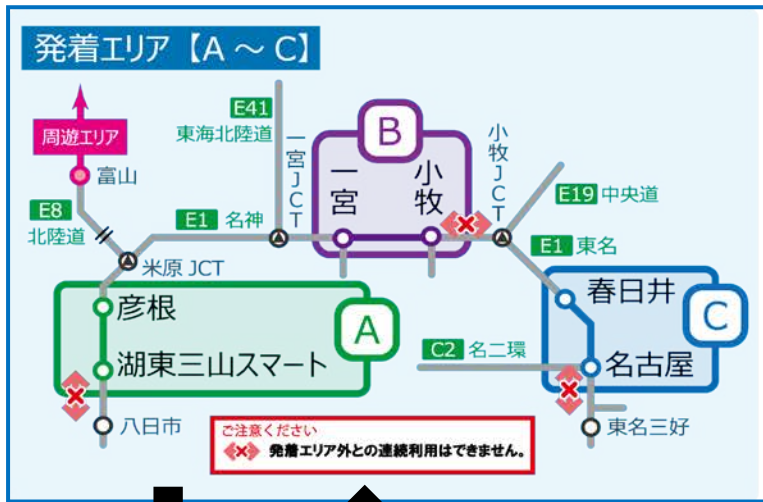

黒部めぐりお買物券付きドライブプラン

○ご利用期間：2017年9月1日（金）～2017年11月30日（木）

※お買物券・クーポンは、本プランのご利用期間（2日間または3日間のうち指定した1日）にお引換えください。

○高速道路定額利用・観光施設利用の内容および販売価格、ご利用日数

番号	高速道路定額利用			ご利用日数 (最大)	観光施設利用 内 容	販売価格	
	発着エリア (道路名・対象区間)	周遊エリア (道路名・対象区間)				普通車	軽自動車等
A1	E1 名神高速道路 彦根 IC、湖東三山スマート IC	E8 北陸自動車道 富山 IC～黒部 IC	E8 北陸自動車道 上越 IC	2日間	○黒部めぐりお買物券 ^{※2} (5,000円分) 【利用可能施設】 ・黒部市地域観光ギャラリー 「のわまーと」 ・黒部峡谷鉄道「宇奈月駅売店」 ・魚の駅「生地」 ※お買物券は「のわまーと」でのみ お引換えいただけます。	13,300円	11,700円
A2				3日間		13,700円	12,100円
B1	E1 名神高速道路 小牧 IC、一宮 IC			2日間		12,700円	11,300円
B2				3日間		13,100円	11,600円
C1	E1 東名高速道路 名古屋 IC、春日井 IC ^{※1}			2日間		13,200円	11,700円
C2				3日間		13,600円	12,000円
D1	E8 北陸自動車道 上越 IC			2日間		8,700円	8,100円
D2	E18 上信越自動車道 上越高田 IC			3日間		9,600円	8,800円
E1	E8 北陸自動車道 長岡北スマート IC			2日間		10,400円	9,400円
E2	E17 関越自動車道 長岡 IC			3日間		11,200円	10,100円
F1	E8 北陸自動車道 三条燕 IC、巻瀧東 IC、 黒崎スマート IC、新潟西 IC	2日間	11,600円	10,400円			
F2		3日間	12,300円	10,900円			
G1	本コースは発着エリアから周遊エリアまでの 往復の高速道路料金は含まれません。 (※右記周遊エリア内乗り放題のみのコースです)	E8 北陸自動車道 敦賀 JCT～黒部 IC E27 舞鶴若狭道 敦賀 JCT～小浜 IC	3日間	○特典 ^{※3} (500円分)	13,300円	11,700円	

※1 名古屋瀬戸道路（長久手 IC）から本プランはご利用いただけません。

※2 黒部めぐりお買物券の有効期限はお買物券の引換日を含む3日間となります。

※3 特典の内容

対象の観光施設	特典の内容
黒部市地域観光ギャラリー「のわまーと」	お買い上げの方に「しろえびせんべい2袋（個包装2つ）」をプレゼント（ご同行の方全員分）
黒部峡谷鉄道「宇奈月駅売店」	お買い上げの方に「黒部そのまま天然水」をプレゼント（ご同行の方全員分）
魚の駅「生地」	魚の駅「生地」内の「できたて館」でお食事の方にドリンクバーを無料サービス（お食事の方全員分）

往路

復路

往路

復路

○お買物券・クーポンのご利用対象商品

券種	対象観光施設	主な対象商品	対象外商品・サービス
黒部めぐりお買物券	黒部市地域観光ギャラリー「のわまーと」	地元特産品など	対象外：宅配送料、切手
	黒部峡谷鉄道「宇奈月駅売店」	地元特産品、峡谷オリジナルグッズなど	対象外：宅配送料
	魚の駅「生地」	とれたて館：鮮魚 できたて館：食事	対象外：とれたて館、できたて館 以外の屋外で販売している商品
宇奈月・くろべ食べ歩きクーポン	黒部市内の25店舗から3店舗を選択	クーポン参加各店舗の指定商品	—

○お買物券・クーポンのお引換えについて

黒部市地域観光ギャラリー「のわまーと」のレジカウンターでお引換えください。

なお、お引換えいただける時間は9:00～19:00です。この時間以外ではお引換えできませんのでご注意ください。

■お得なご利用例

番号：C1（平日・普通車利用）

名古屋 IC ⇒ 黒部 IC → 「のわまーと」（お買物券のお引換え） → 「黒部峡谷鉄道・宇奈月駅」 → 宇奈月温泉（宿泊）※1
→ 宇奈月温泉街・黒部市内散策（食べ歩きクーポン） → 「魚の駅・生地」 → 黒部 IC ⇒ 名古屋 IC