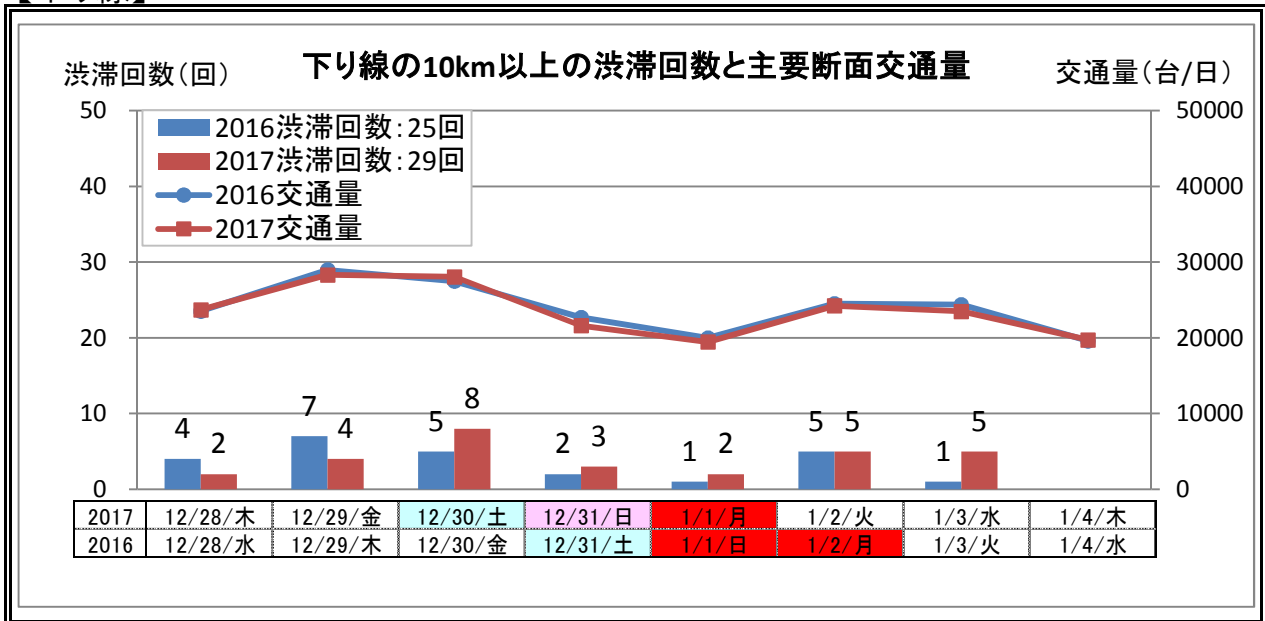

○年末年始期間の渋滞回数のピークは、
下り線12月30日(土)、上り線1月2日(火)と3日(水)でした。

■中日本管内の主要渋滞箇所の交通量と10km以上の渋滞回数の推移
【下り線】

【上り線】

■天気

2017	12/28(木)	12/29(金)	12/30(土)	12/31(日)	1/1(月)	1/2(火)	1/3(水)	1/4(木)
東京	快晴・曇	晴・快晴	快晴・曇	雪・晴	晴	快晴・晴	快晴	晴
名古屋	晴・曇	曇・晴	晴・曇	雨・晴	晴	晴・雨	晴・快晴	晴
大阪	曇	曇・晴	晴・曇	曇・晴	晴・曇	晴・曇	晴	曇

2016	12/28(水)	12/29(木)	12/30(金)	12/31(土)	1/1(日)	1/2(月)	1/3(火)	1/4(水)
東京	快晴・曇	曇・快晴	快晴・曇	快晴・晴	快晴・曇	曇・快晴	快晴・曇	晴
名古屋	晴・曇	曇・晴	快晴・晴	晴	晴・曇	晴・雨	曇・晴	晴
大阪	晴	曇・晴	晴	晴	晴・曇	晴・曇	晴・曇	晴