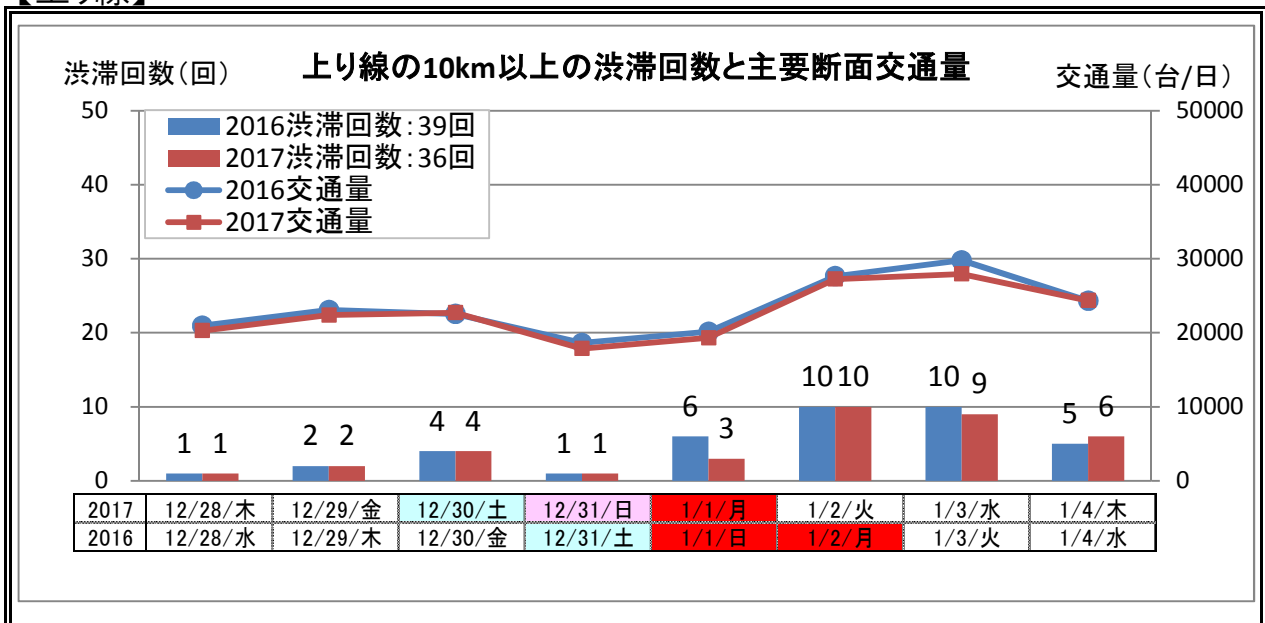

○年末年始期間の渋滞回数のピークは、
下り線12月30日(土)、上り線1月2日(火)と3日(水)でした。

■中日本管内の主要渋滞箇所の交通量と10km以上の渋滞回数の推移
【下り線】

【上り線】

■天気

2017	12/28(木)	12/29(金)	12/30(土)	12/31(日)	1/1(月)	1/2(火)	1/3(水)	1/4(木)
東京	快晴・曇	晴・快晴	快晴・曇	雪・晴	晴	快晴・晴	快晴	晴
名古屋	晴・曇	曇・晴	晴・曇	雨・晴	晴	晴・雨	晴・快晴	晴
大阪	曇	曇・晴	晴・曇	曇・晴	晴・曇	晴・曇	晴	曇

2016	12/28(水)	12/29(木)	12/30(金)	12/31(土)	1/1(日)	1/2(月)	1/3(火)	1/4(水)
東京	快晴・曇	曇・快晴	快晴・曇	快晴・晴	快晴・曇	曇・快晴	快晴・曇	晴
名古屋	晴・曇	曇・晴	快晴・晴	晴	晴・曇	晴・雨	曇・晴	晴
大阪	晴	曇・晴	晴	晴	晴・曇	晴・曇	晴・曇	晴